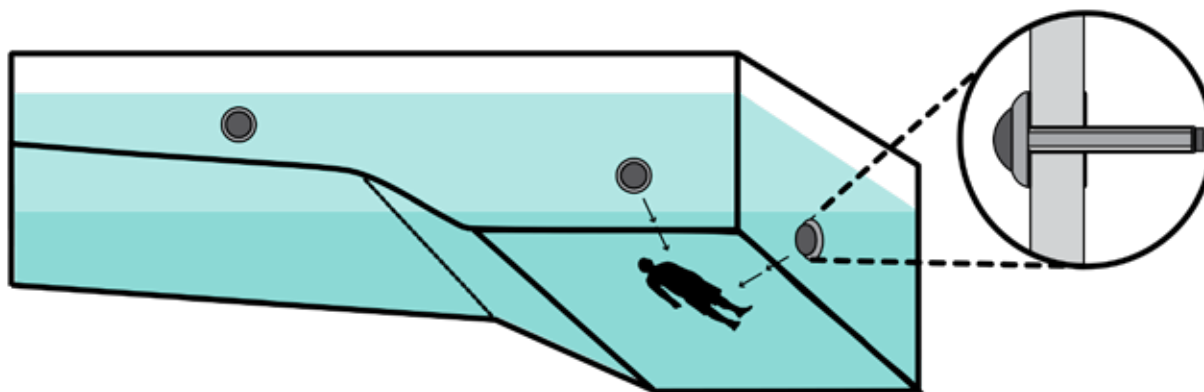

SwimEyeTM

En förebyggande drunkningsdetektionsteknologi
www.swimeye.com

SwimEye räddar liv

~

SwimEye är ett tekniskt avancerat visionsdetekteringssystem för simbassänger. SwimEye hjälper till att minska och förebygga antalet drunkningsincidenter, genom att minska badvaktens reaktionstid och responstid.

SwimEye fungerar som en "extra badvakt" under ytan av din pool och kan anpassas för att passa alla pooler.

Hur fungerar SwimEye?

~

Undervattenskameror

Våra undervattenskameror övervakar, spårar och registrerar simmarens åtgärder och rörelser.