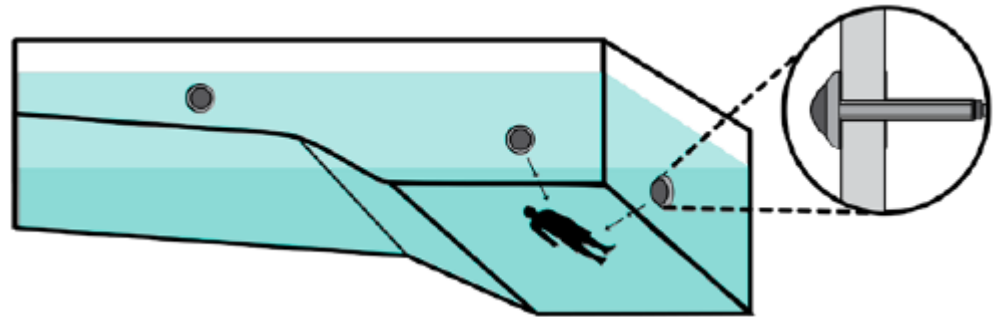

SwimEyeTM

基于机器视觉的
防溺水识别与预防系统

可以救命的“SwimEye泳池神眼”

SwimEye是一套先进防溺水识别系统。它依靠先进的机器视觉识别系统，辅助救生员更快的响应溺水事件，提升溺水事件的营救效率。

SwimEye就像是一名在水下工作的救生员，它时刻警醒，看护着泳池。

SwimEye可以根据各个泳池的特点进行量身定做。拥有它，便拥有了一层额外的安全保障。

“SwimEye泳池神眼”如何工作？

水下摄像头

水下摄像头可以监视、跟踪、记录所有游泳者的行为及动作模式。

机器视觉

在电脑中枢将图像信息转换为机器视觉，自动、实时、连续的进行分析。

预警信号

系统发现游泳者在水底有溺水征兆时，向救生员发出电子警报。

定位防控

系统可在显示屏上标出潜在溺水事件的发生地点，方便快速定位。