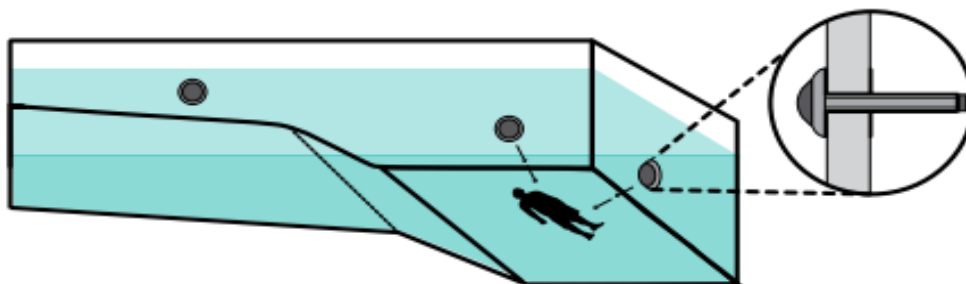

## SwimEye

Un sistema de detección y prevención de ahogamiento para cualquier tipo de piscina.

[www.swimeye.com](http://www.swimeye.com)

## SwimEye salva vidas

SwimEye es un sistema de visión para la detección de accidentes por ahogamiento en piscinas.

Ayuda a reducir y prevenir incidentes de ahogamiento y mejorar los tiempos de respuesta de los socorristas cuando inician un rescate por incidentes de ahogamiento.

SwimEye funciona como un "salvavidas extra" debajo del agua y puede personalizarse para adaptarse a cualquier tipo de piscina.